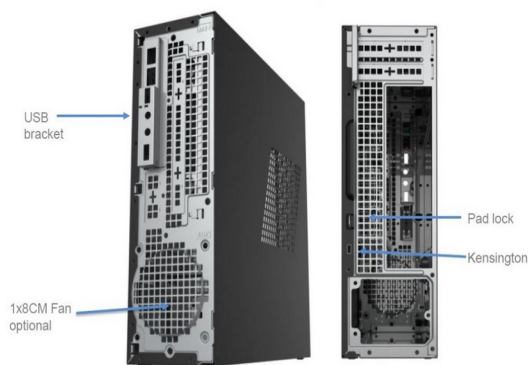

Périphériques

Vous avez la possibilité d'ajouter des cartes PCIe en low profile

Vous avez aussi le choix d'ajouter clavier souris pour faciliter vos interventions sur place.